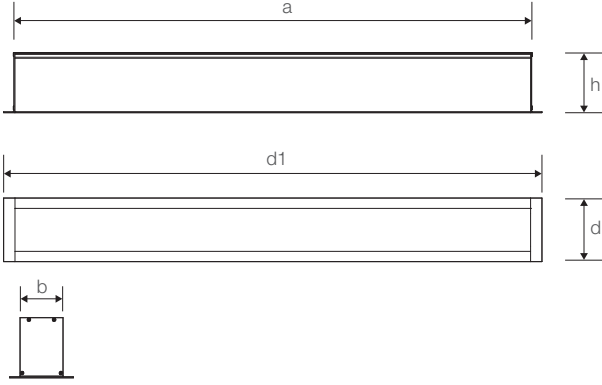

LADEN SA

60W Lineer LED Aydınlatma Armatürü

Ürün Kodu

: VL567060-SA

Standart Model

Ürün ölçüleri (mm)

	a	b	h	d1	d
Standart	1443	50	70	1471	74

Ağırlık (kg)