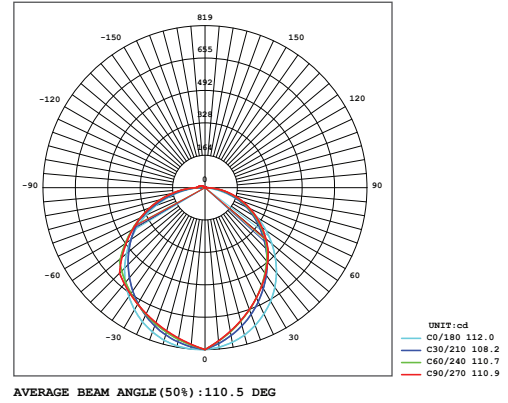

Işık Eğrisi

Renk Sıcaklık Tablosu

Opsiyonel Özellikler

Renk Sıcaklığı	: 3000K / 4000K / 5700K
Dali Uyumluluğu	: Var
Sensör	: Var